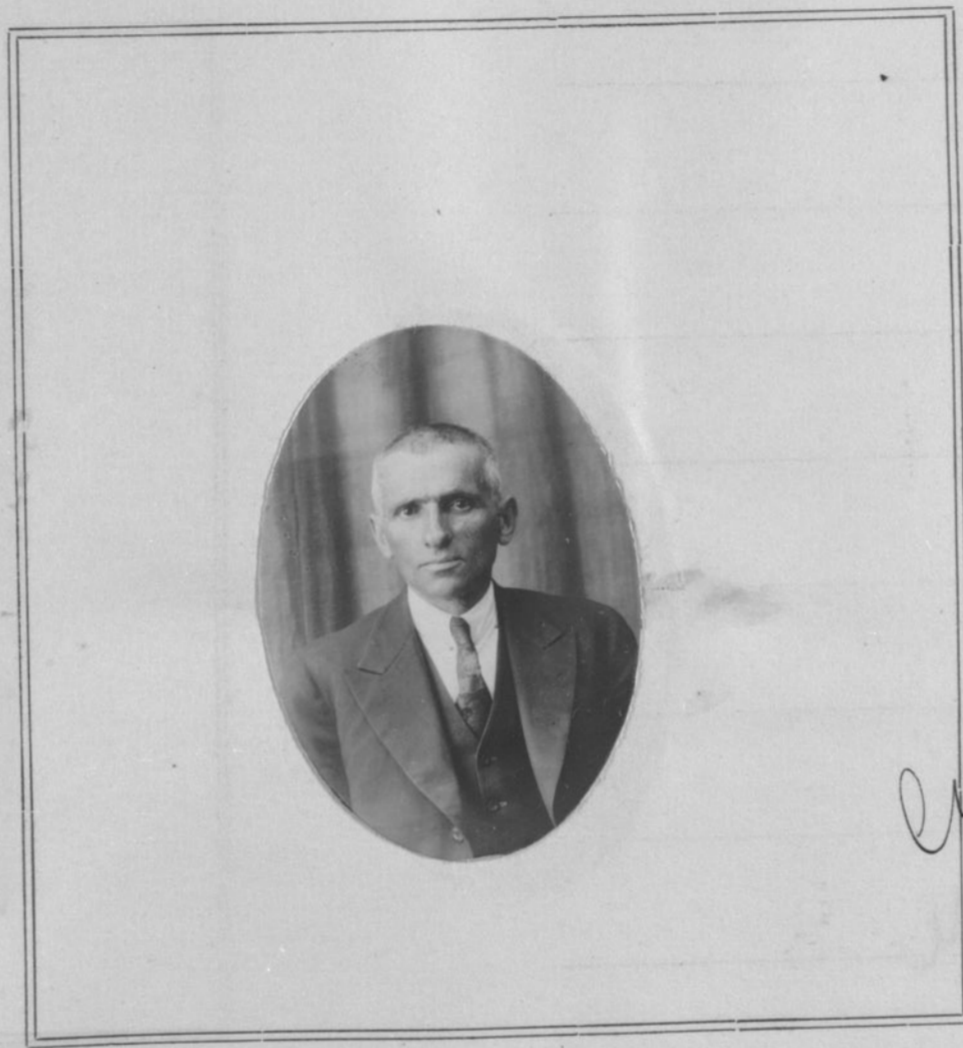

Barba

Color negro

Profesión empleado

Estado soltero

Natural de Puerto Rico

Instituto Abad 23

Don Ramon Prats del Valle y la

Vega

10 abril 1926

LOFEDERONDO