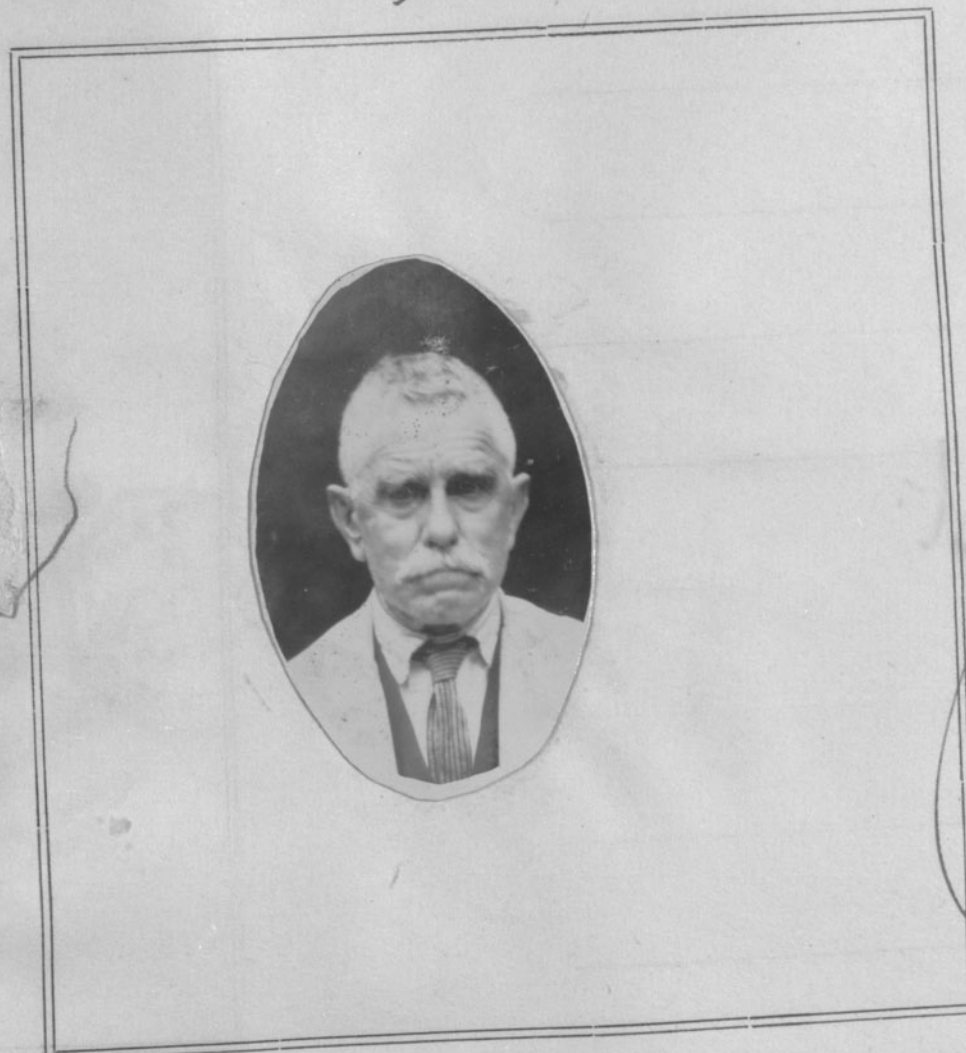

SEÑAS GENERALES

Número 722

Clase: 1ª

Edad 59 años

Estatura regular

Pelo

Ojos

Nariz

Barba

Color blanco

Profesión empleado

Estado soltero

Natural de Ynfierro - Sta. M. de las

Nieves de Espinaredo

Onicido

Veracruz - calle Zamora 2.

Cédula 686
de 1926

Don Manuel Melendi Aladro
que para a España
5 Abril 1926